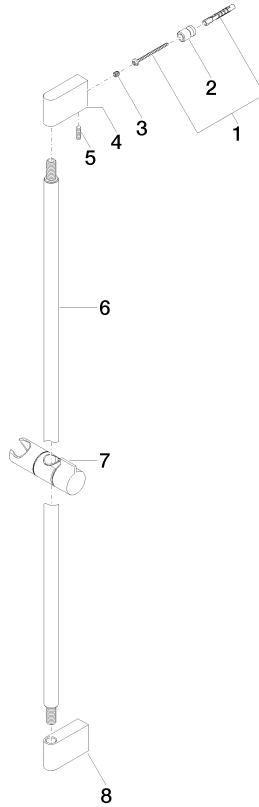

26 705 670

- 73mm projection
- gauge 835 mm

	Chrome	26 705 670-00
	Brushed Platinum	26 705 670-06
	Dark Chrome	26 705 670-19
	Matte Black	26 705 670-33

26 705 670

mm [inches]

26 705 670

Parts for other finishes can be found here: Brushed Platinum

### Spare parts list

No.	Item Number	Name	Quantity used	Delivery time
1	05 17 20 726 02 90	fixing set	2	2
2	08 17 20 726 90	holder	2	2
3	09 31 11 049 90	pin	2	2
5	04 31 11 113 00 90	pin	2	2
6	90 28 22 597 00-00	holder	1	10